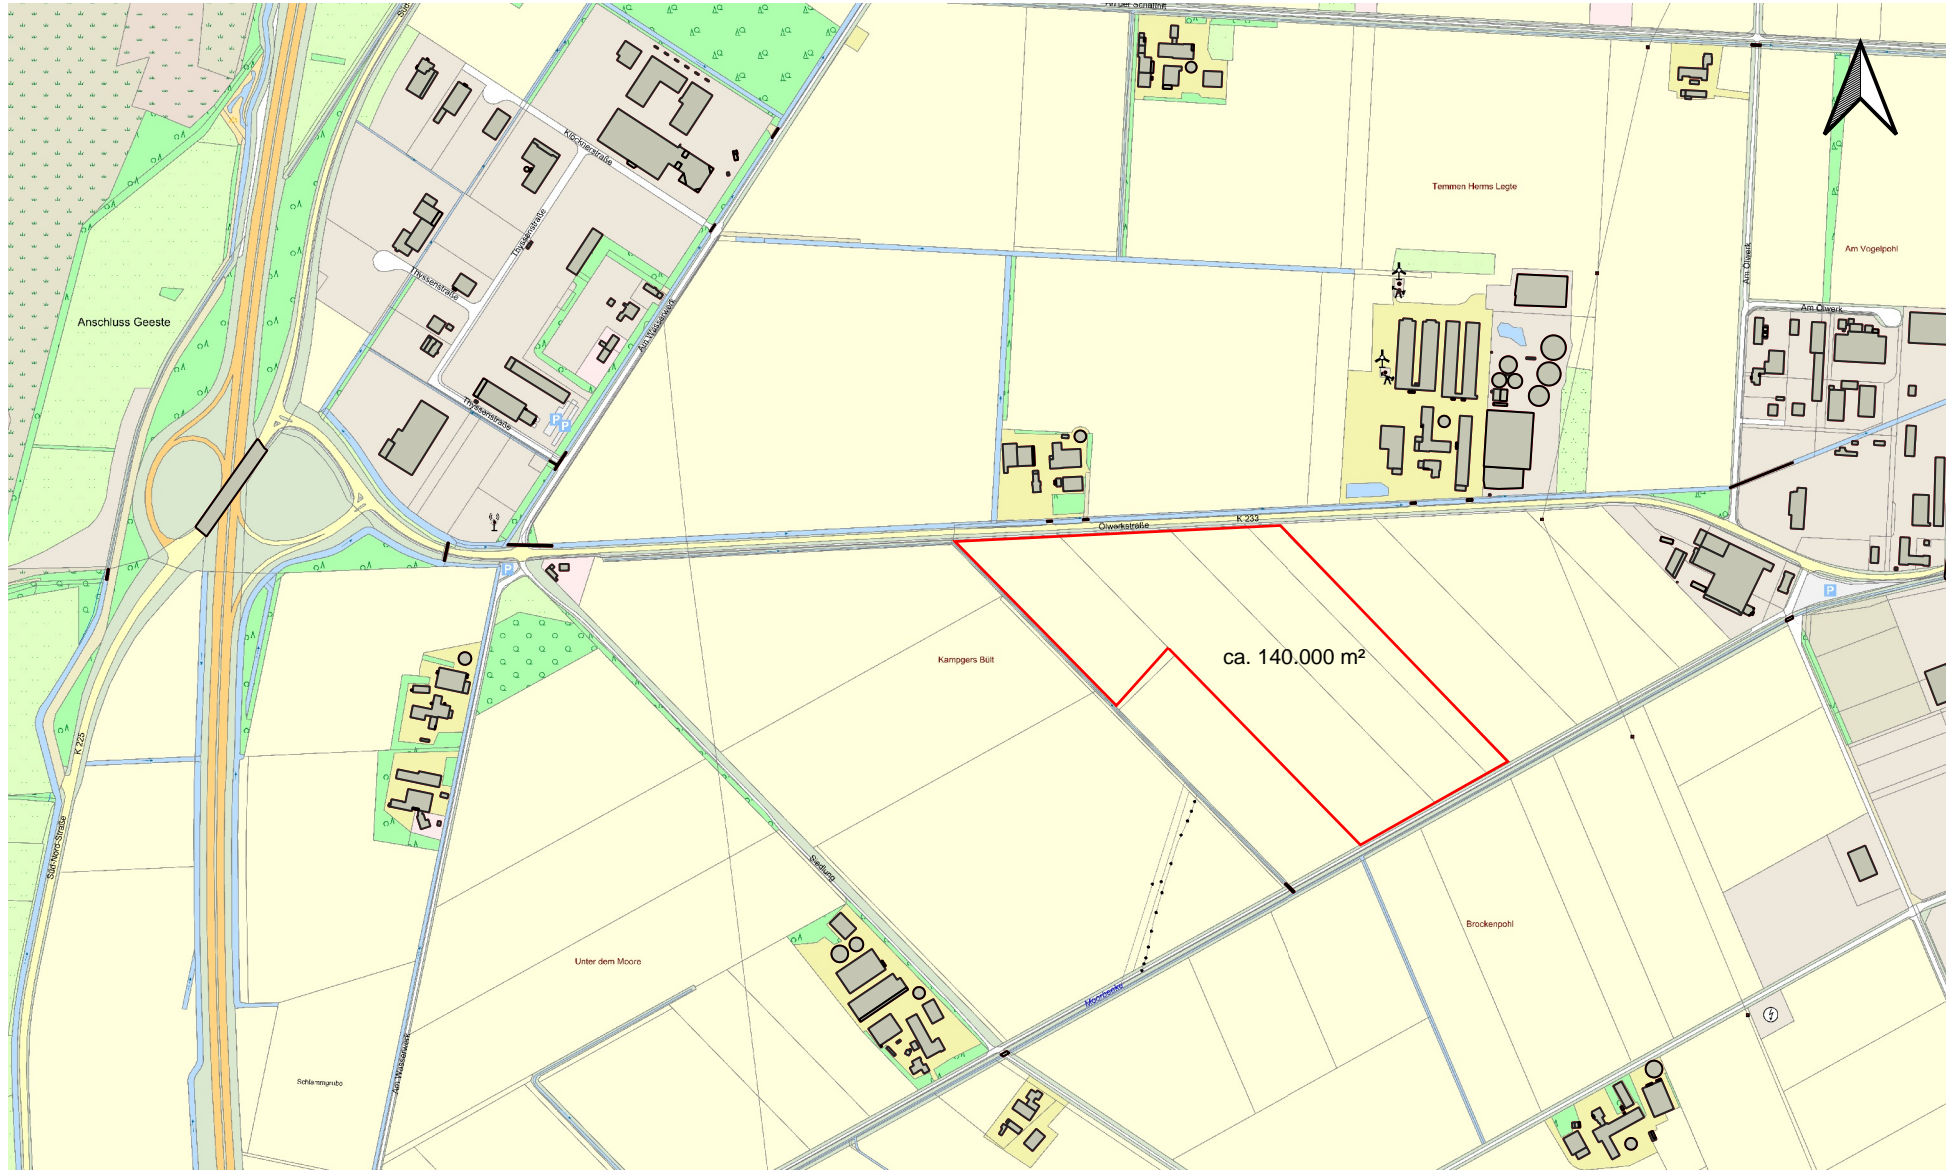

Gemeinde Geeste

Industriegebiet "Südlich Ölwerkstraße"

Maßstab 1:10000

Stand: 01.02.2023

0 100 200 m