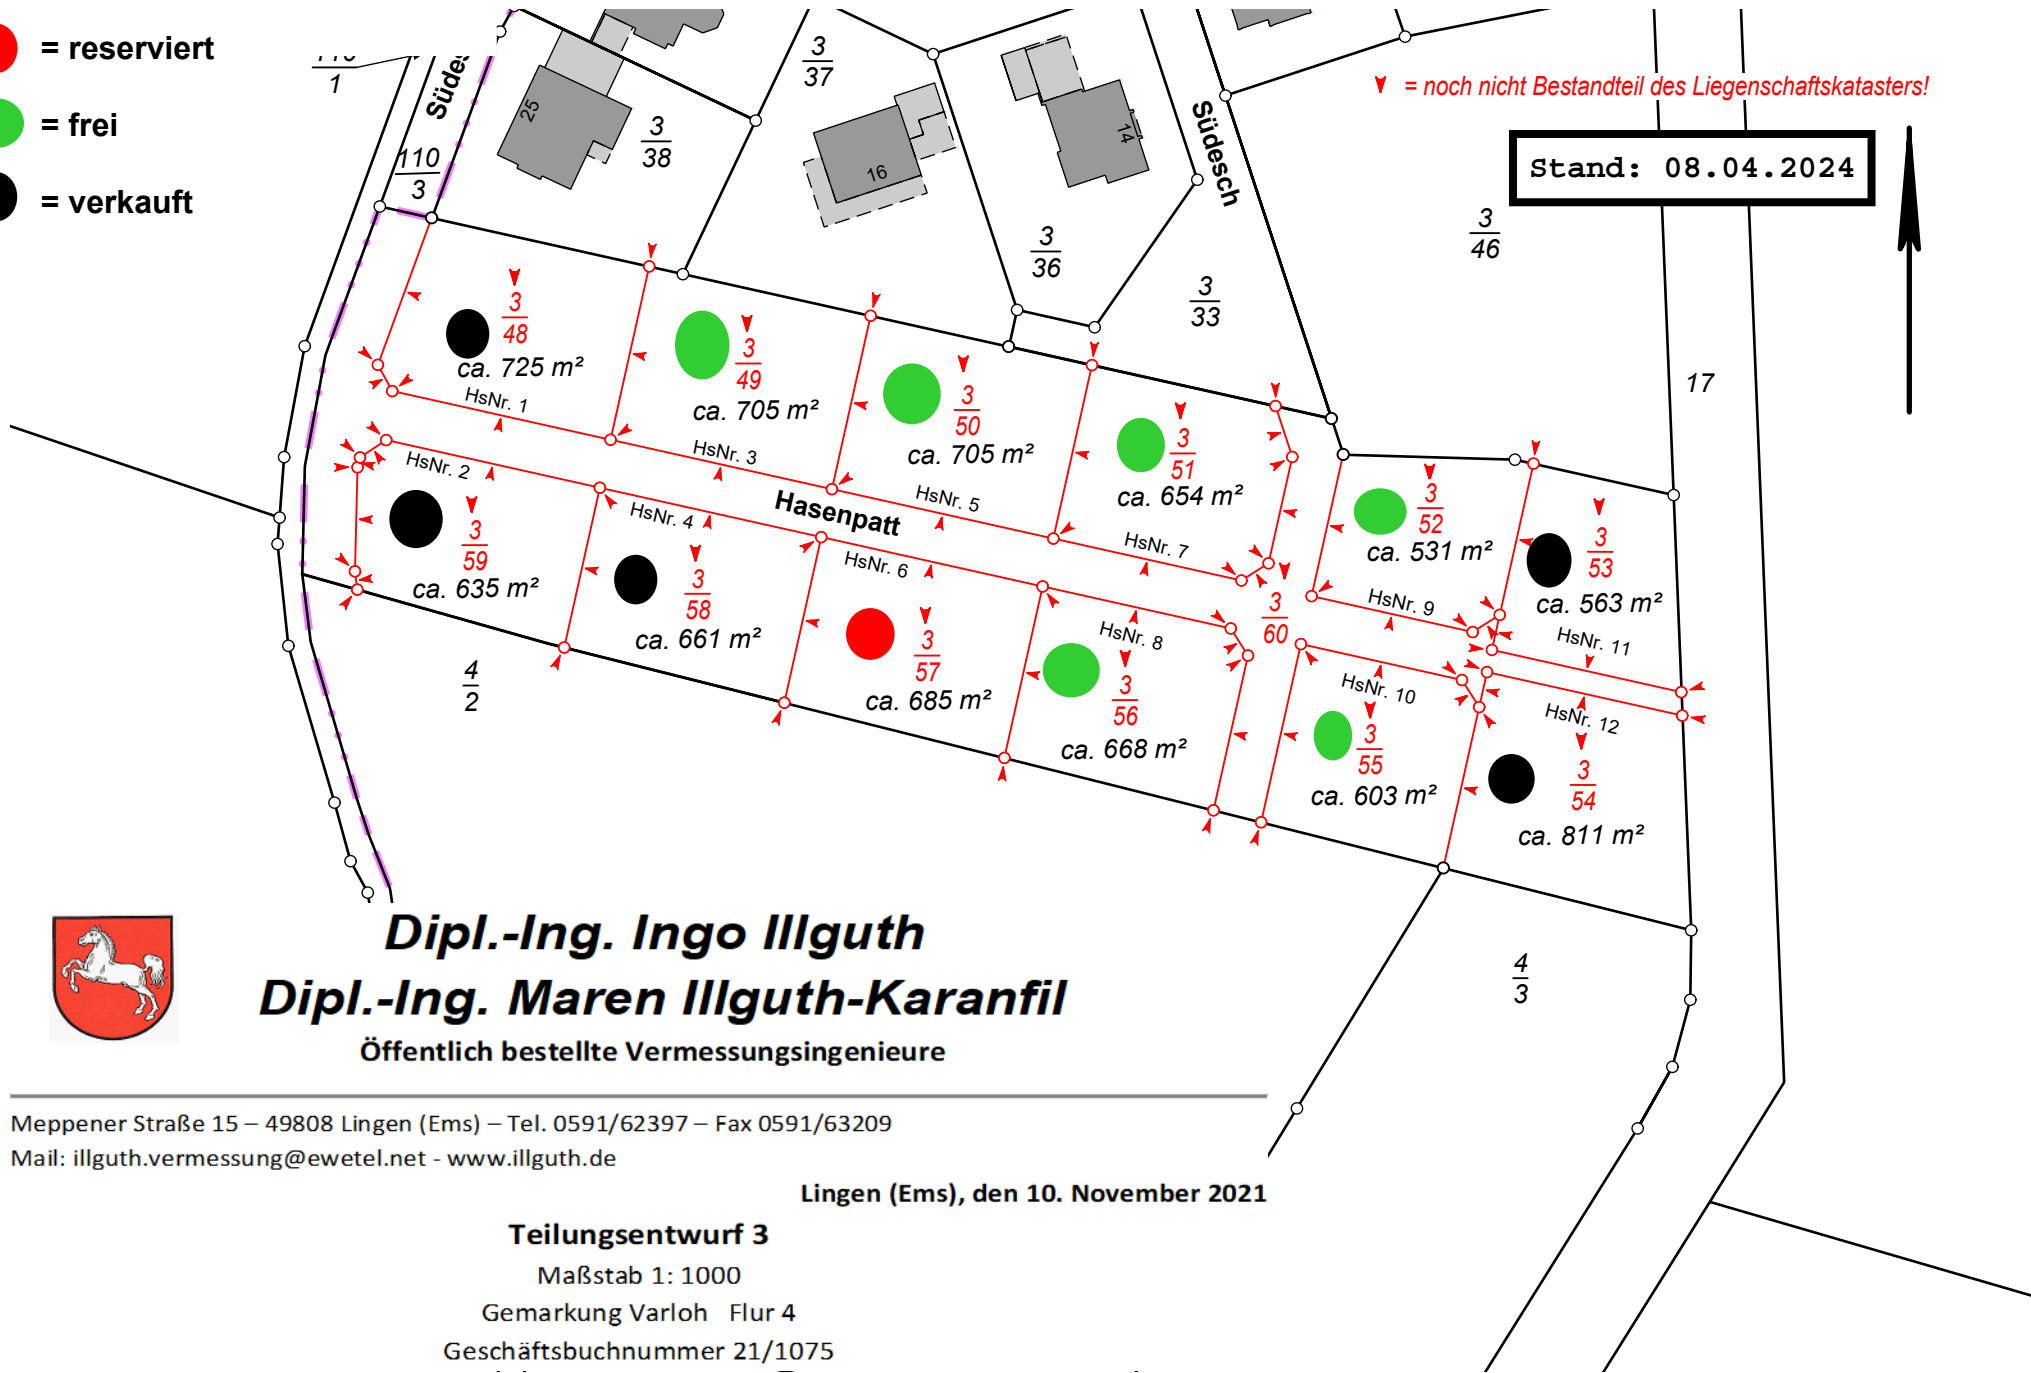

- = reserviert
- = frei
- = verkauft

▼ = noch nicht Bestandteil des Liegenschaftskatasters!

Stand: 08.04.2024

Dipl.-Ing. Ingo Illguth
Dipl.-Ing. Maren Illguth-Karanfil
 Öffentlich bestellte Vermessungsingenieure

Meppener Straße 15 – 49808 Lingen (Ems) – Tel. 0591/62397 – Fax 0591/63209
 Mail: illguth.vermessung@ewetel.net - www.illguth.de

Lingen (Ems), den 10. November 2021

Teilungsentwurf 3
 Maßstab 1: 1000
 Gemarkung Varloh Flur 4
 Geschäftsbuchnummer 21/1075