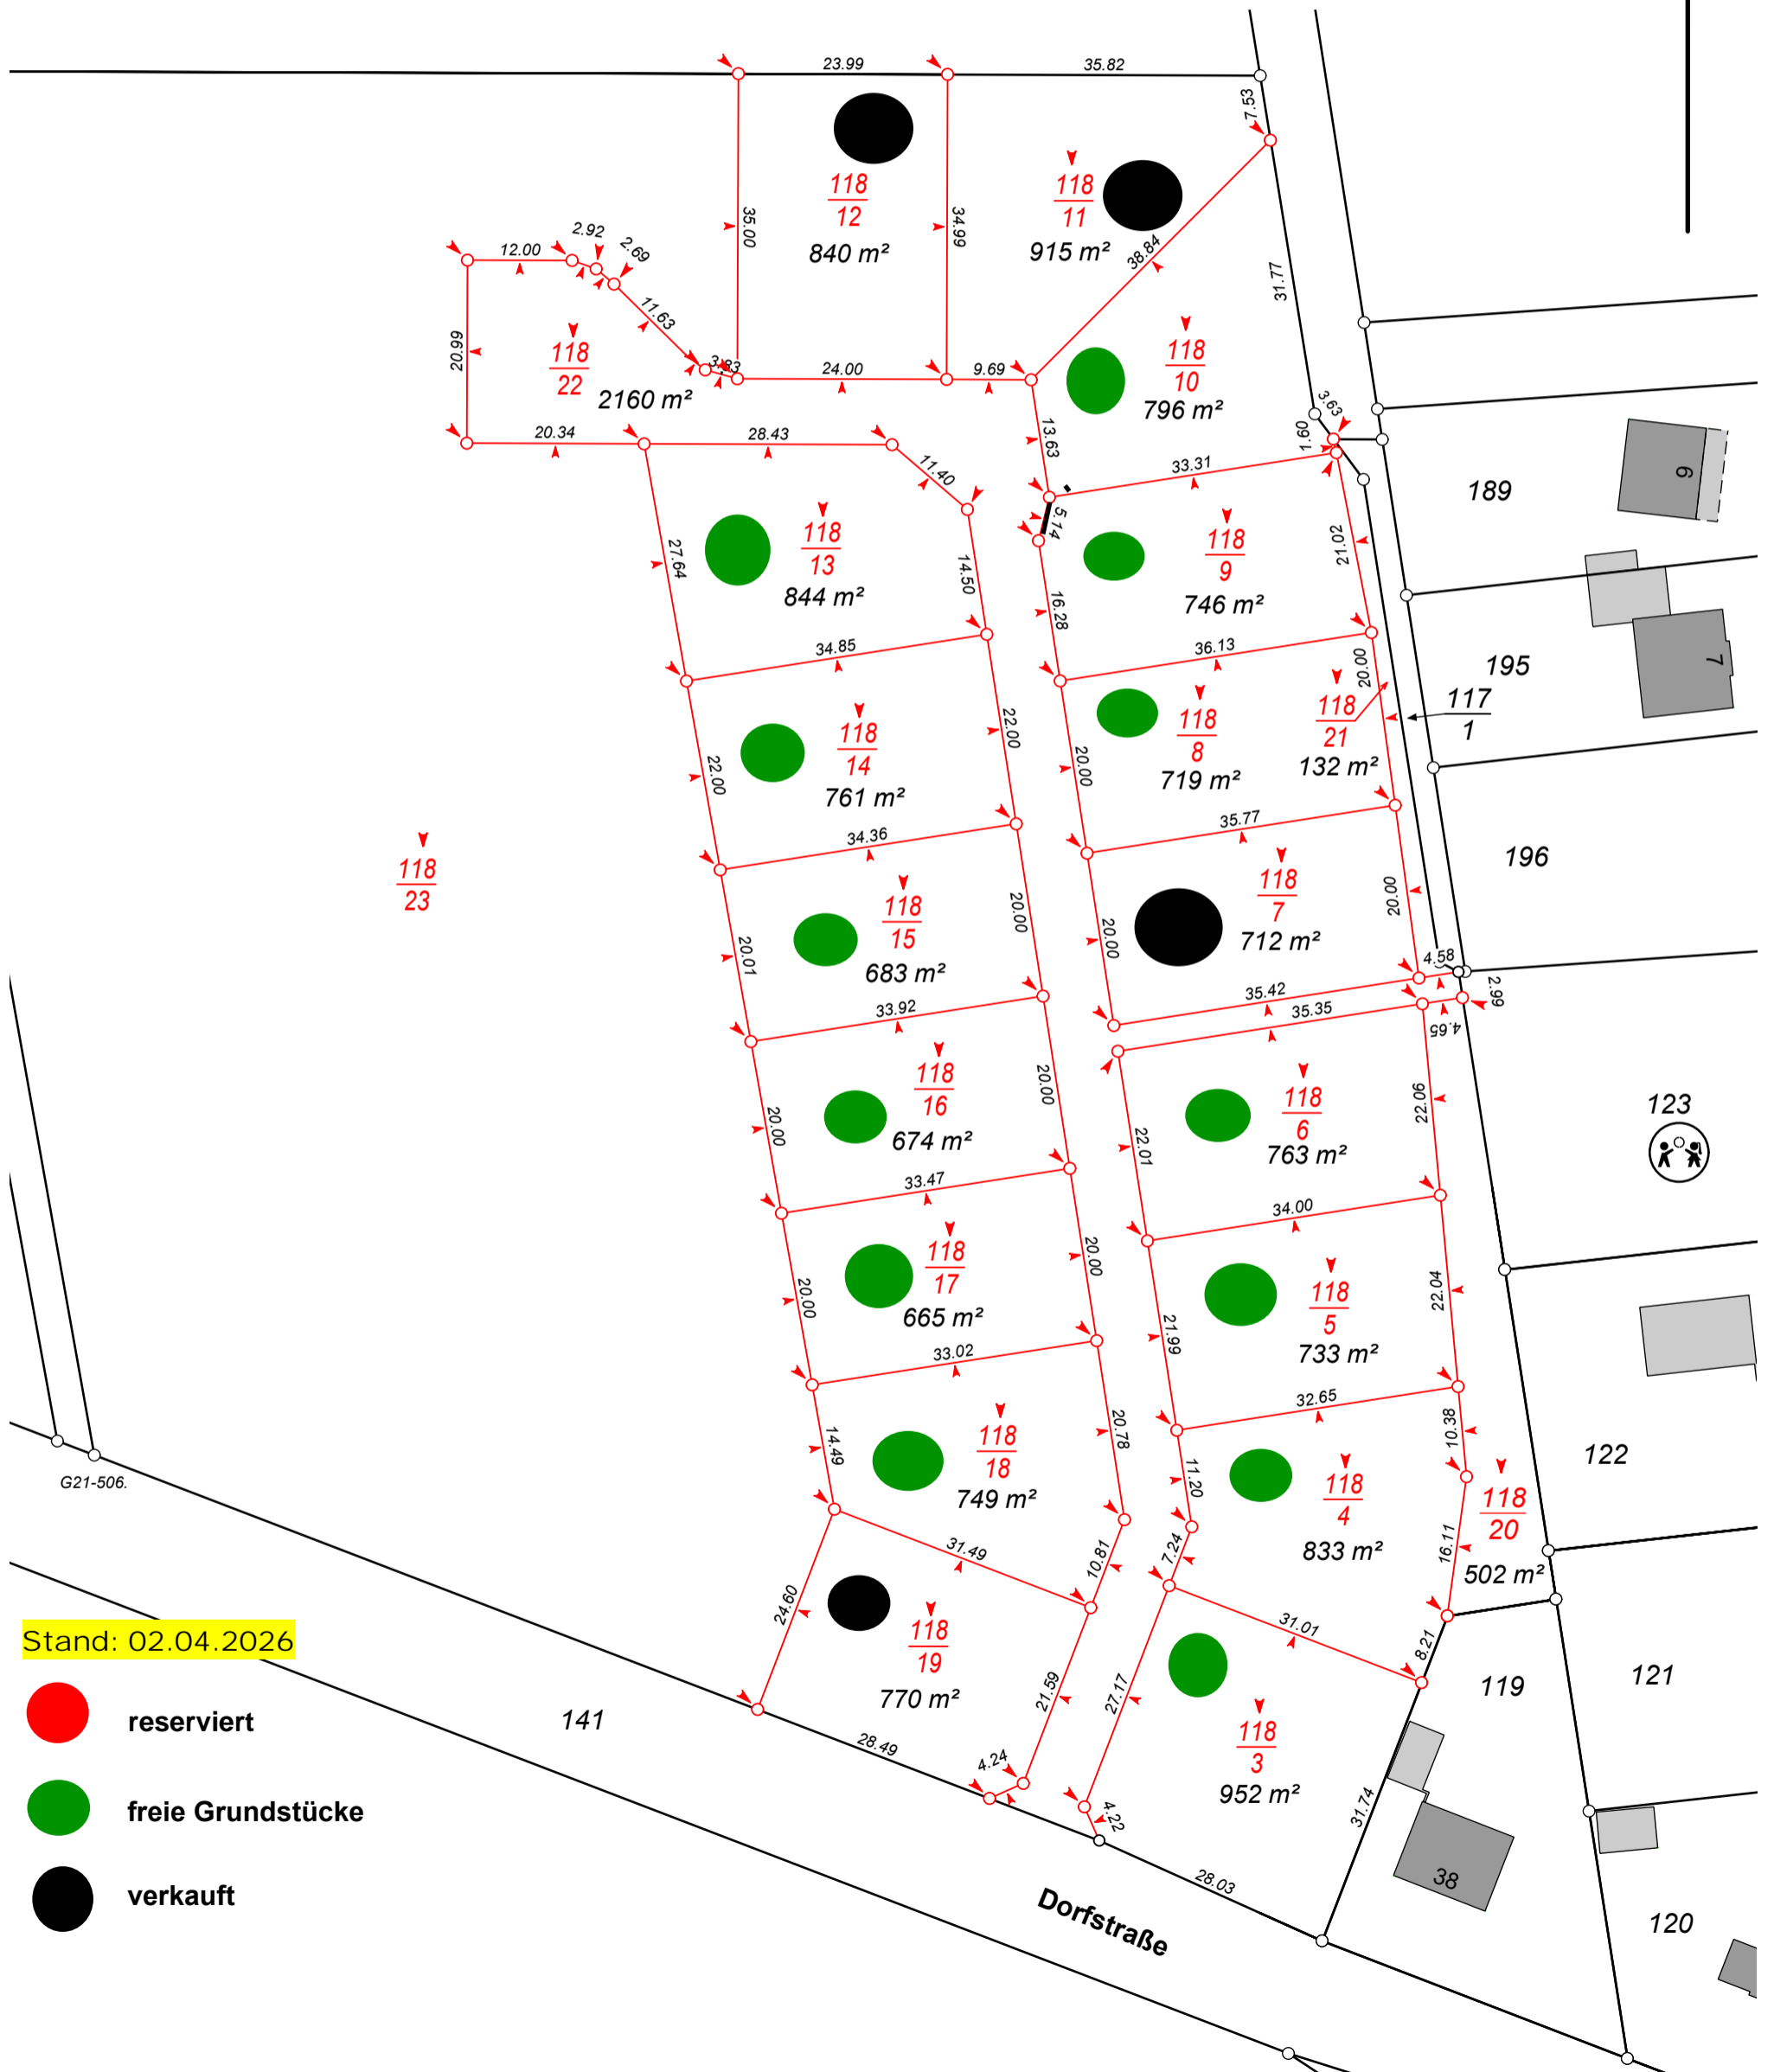

Dipl.-Ing. Ingo Illguth Dipl.-Ing. Maren Illguth-Karanfil

Öffentlich bestellte Vermessungsingenieure

Meppener Straße 15 – 49808 Lingen (Ems) – Tel. 0591/62397 – Fax 0591/63209

Mail: illguth.vermessung@ewetel.net - www.illguth.de

Sonderkartierung

Maßstab 1: 750

Gemarkung Bramhar Flur 3

Stand: 02.04.2026

- reserviert
- freie Grundstücke
- verkauft