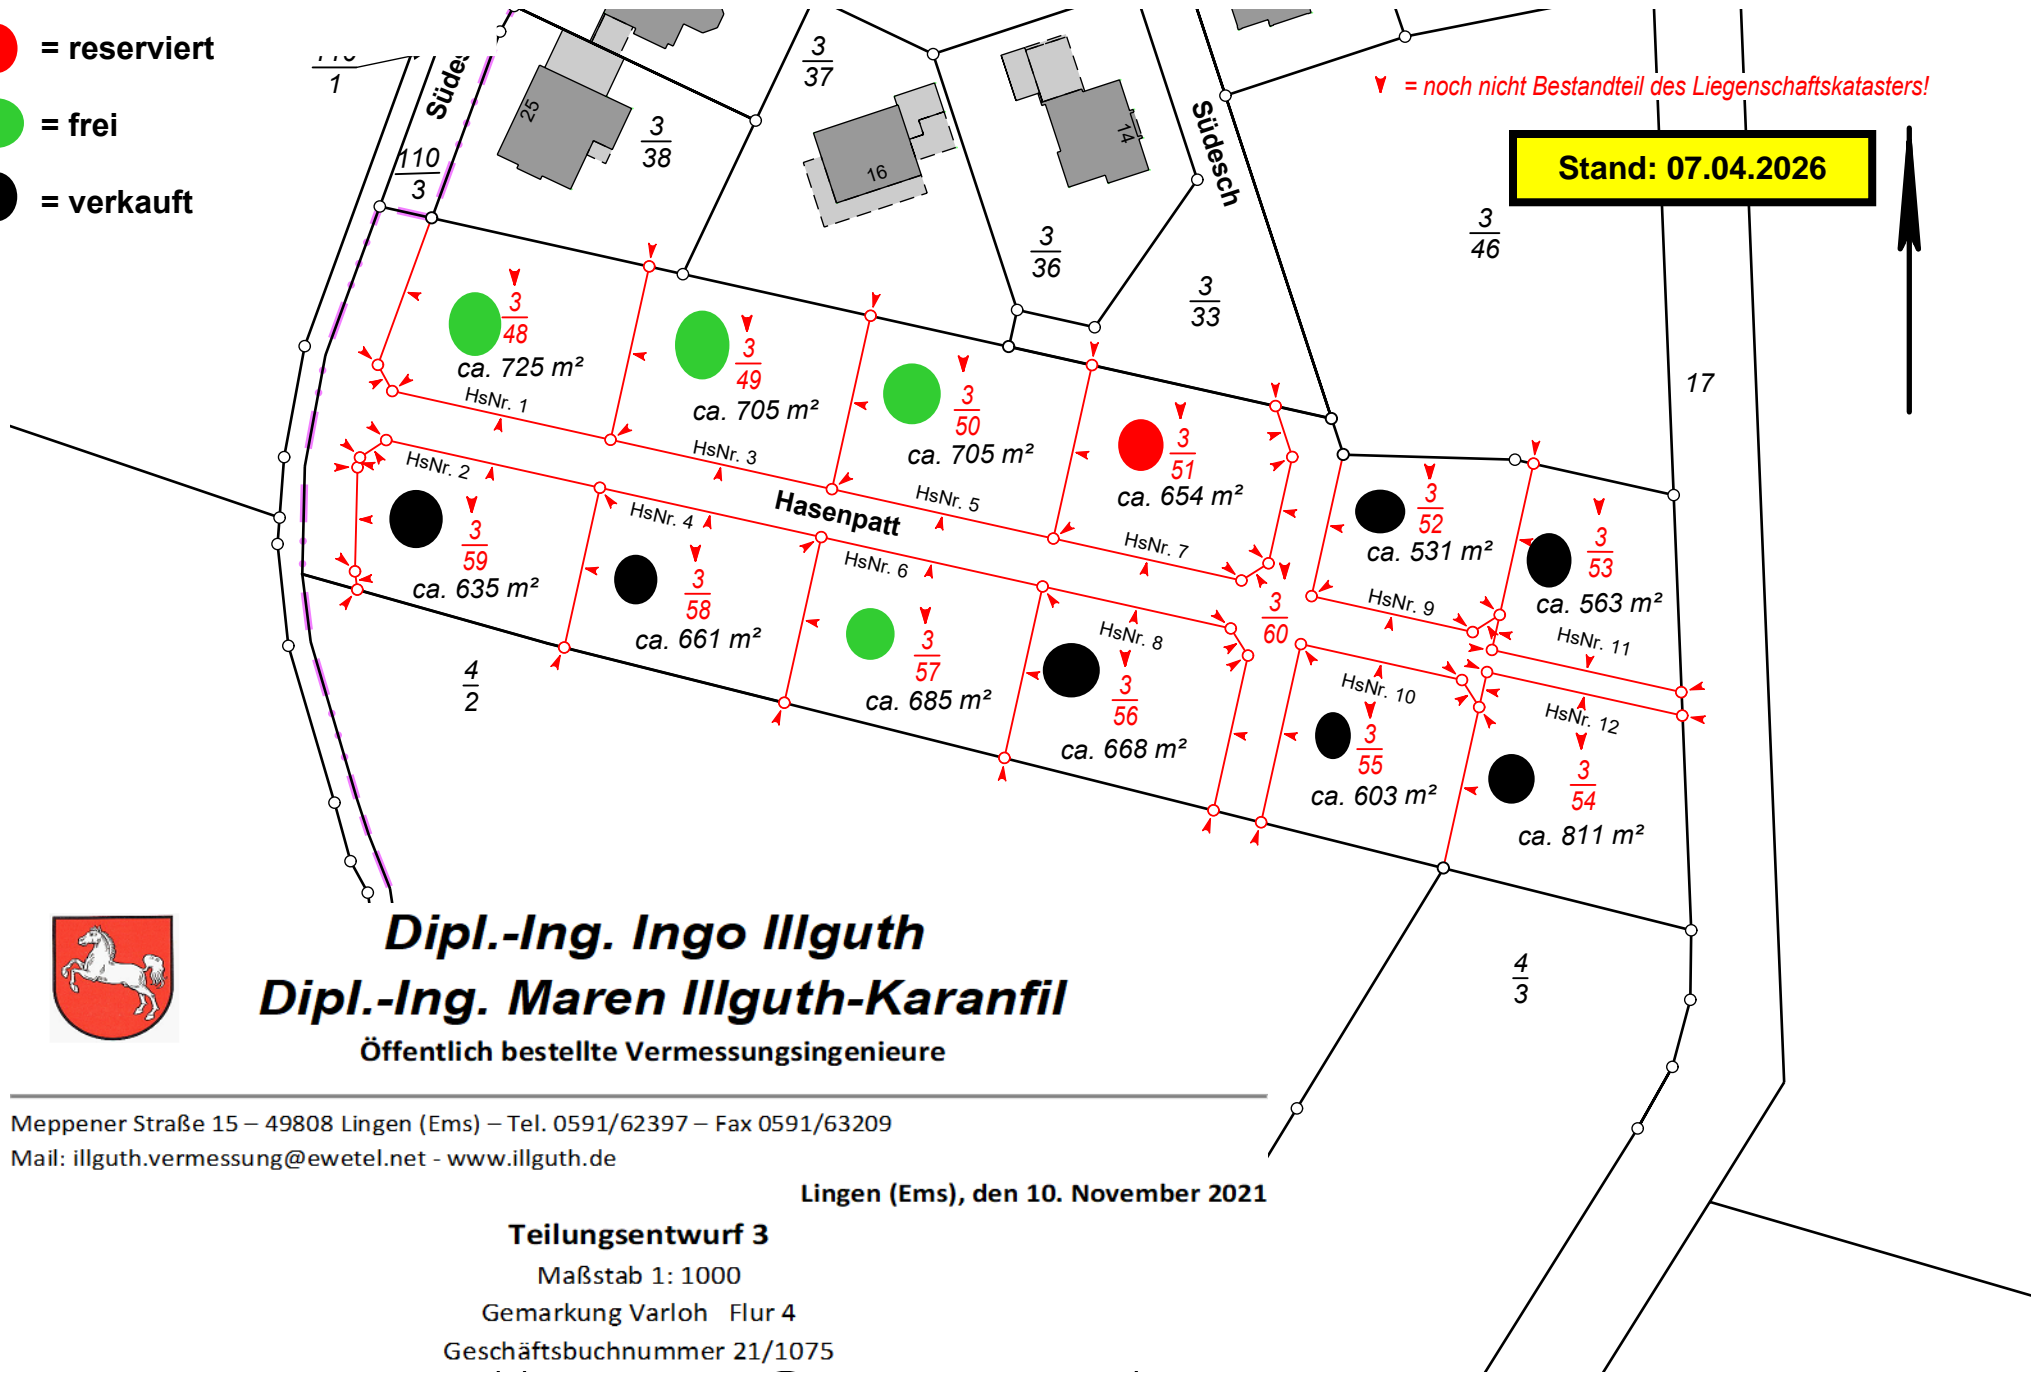

- = reserviert
- = frei
- = verkauft

▼ = noch nicht Bestandteil des Liegenschaftskatasters!

Stand: 07.04.2026

Dipl.-Ing. Ingo Illguth
Dipl.-Ing. Maren Illguth-Karanfil
 Öffentlich bestellte Vermessungsingenieure

Meppener Straße 15 – 49808 Lingen (Ems) – Tel. 0591/62397 – Fax 0591/63209
 Mail: illguth.vermessung@ewetel.net - www.illguth.de

Lingen (Ems), den 10. November 2021

Teilungsentwurf 3
 Maßstab 1: 1000
 Gemarkung Varloh Flur 4
 Geschäftsbuchnummer 21/1075