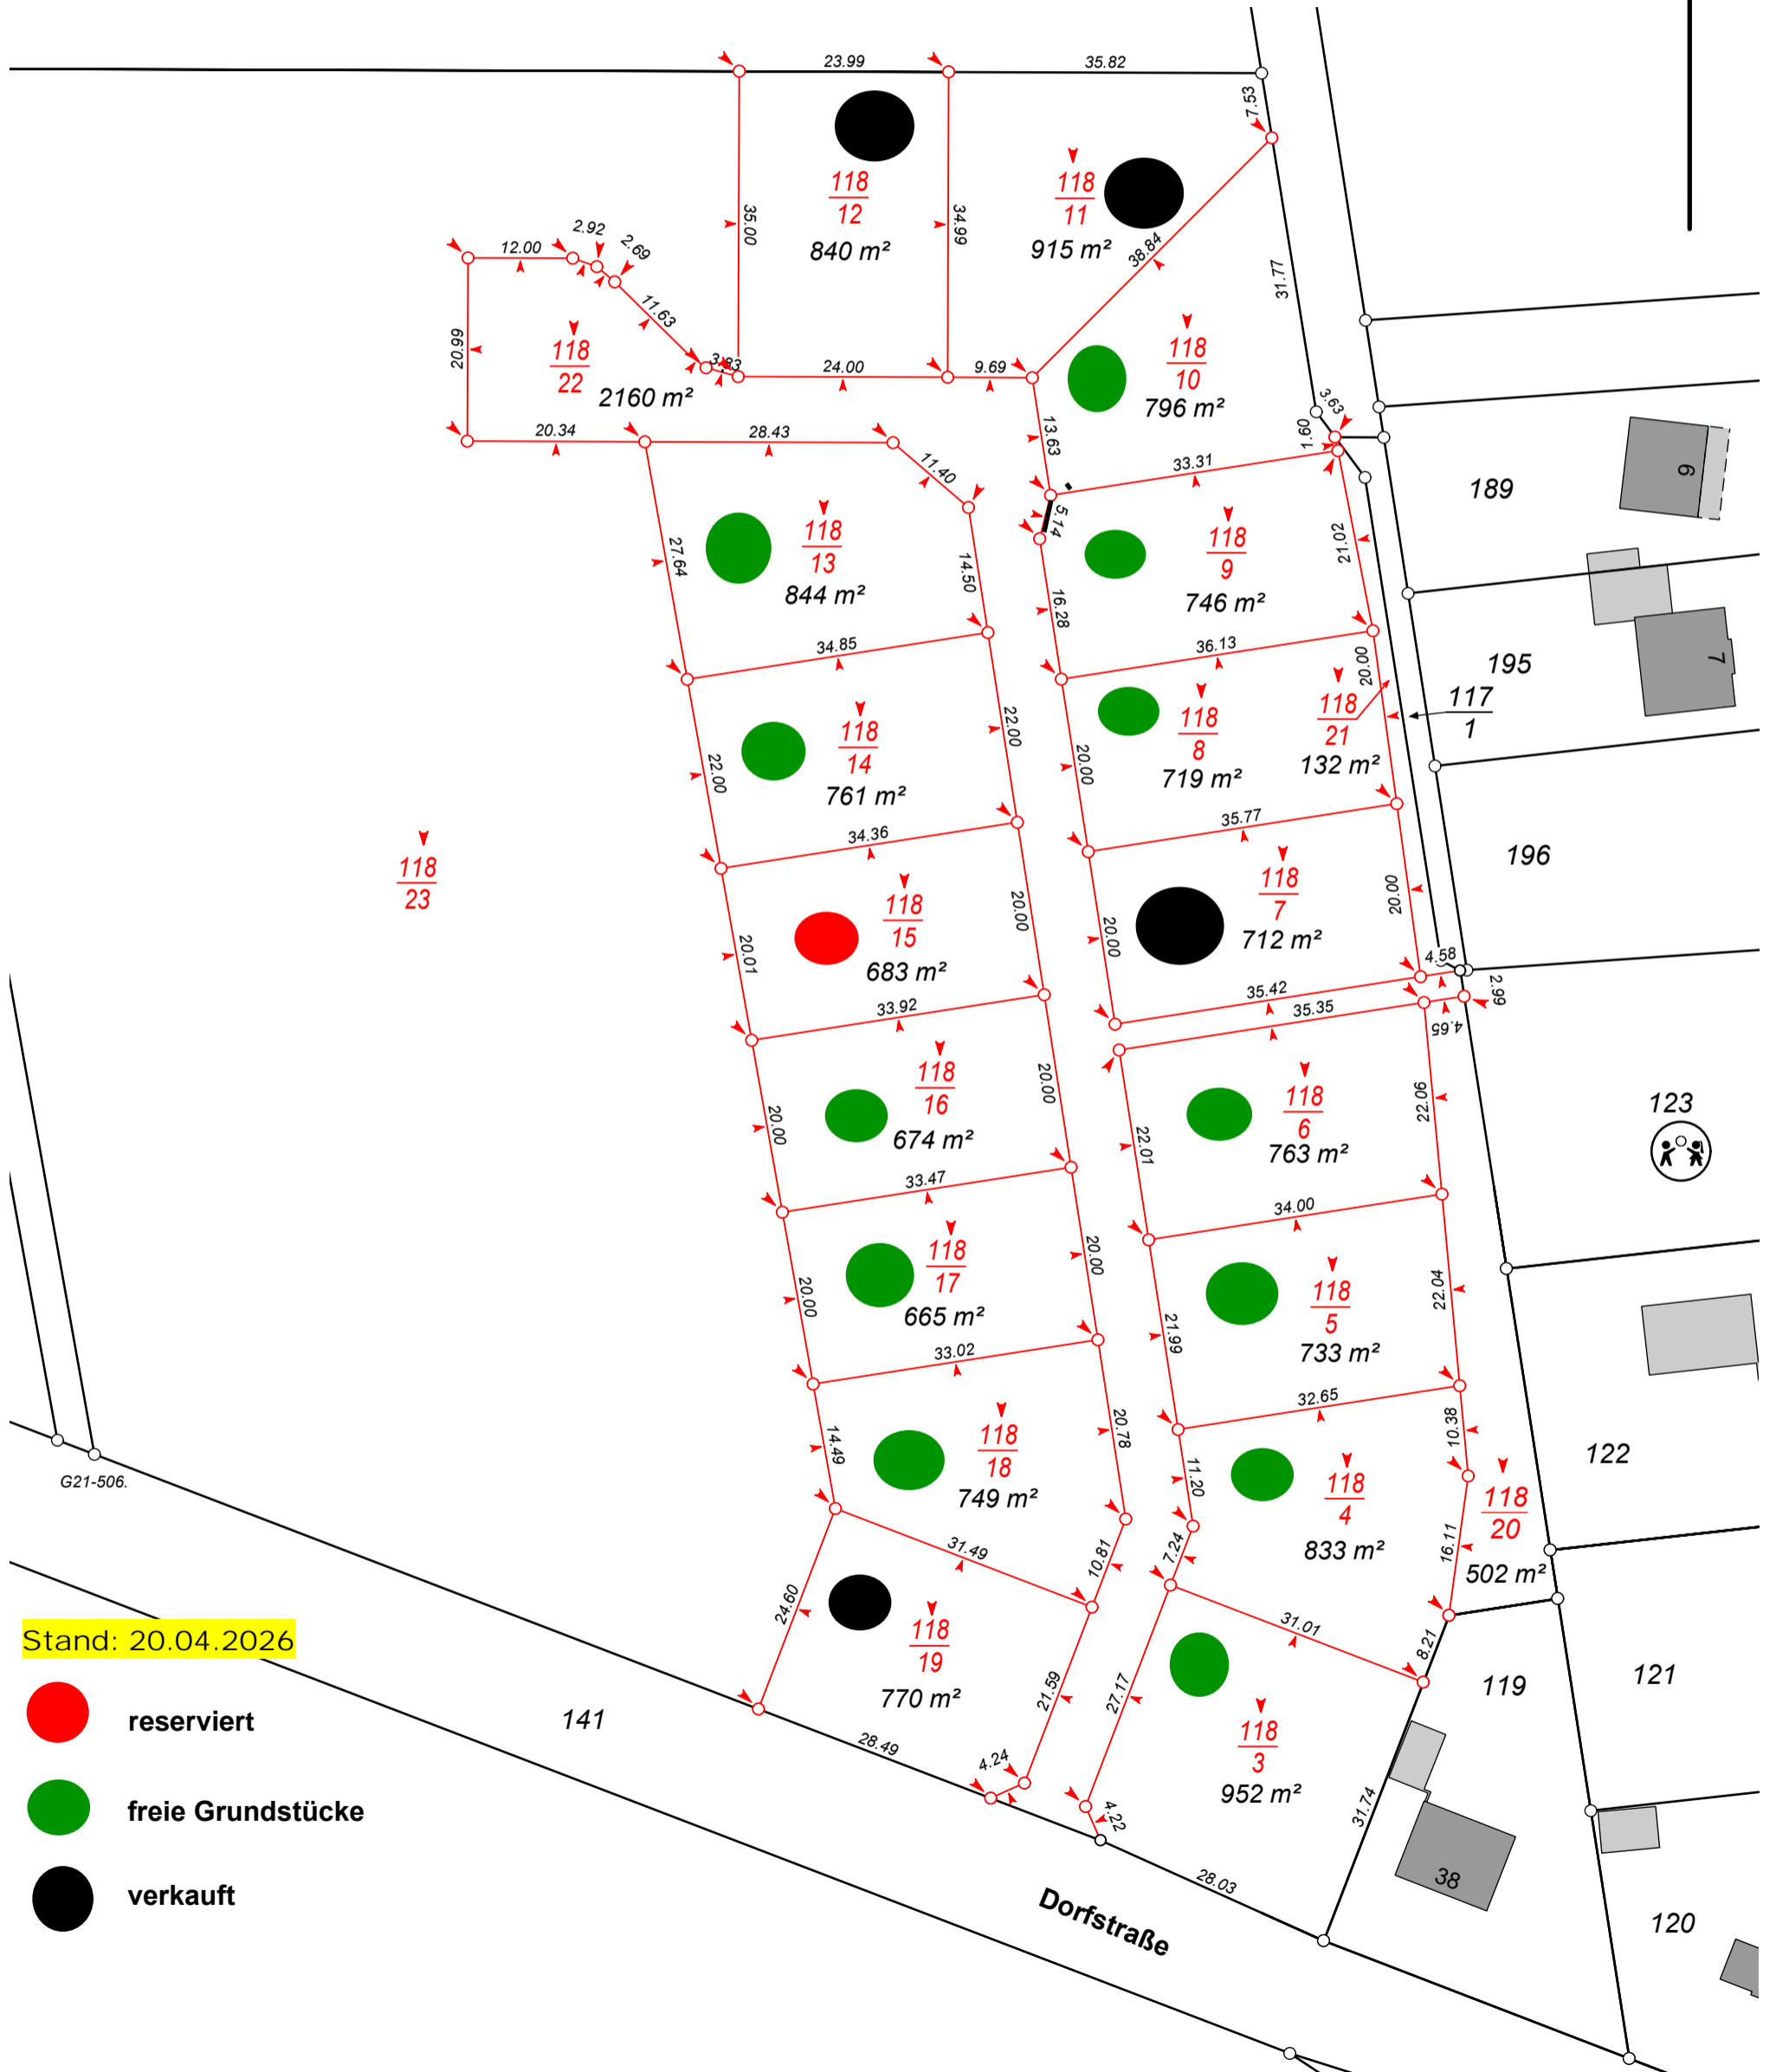

# Dipl.-Ing. Ingo Illguth Dipl.-Ing. Maren Illguth-Karanfil

Öffentlich bestellte Vermessungsingenieure

Meppener Straße 15 – 49808 Lingen (Ems) – Tel. 0591/62397 – Fax 0591/63209

Mail: illguth.vermessung@ewetel.net - www.illguth.de

## Sonderkartierung

Maßstab 1: 750

Gemarkung Bramhar Flur 3

Stand: 20.04.2026

-  reserviert
-  freie Grundstücke
-  verkauft