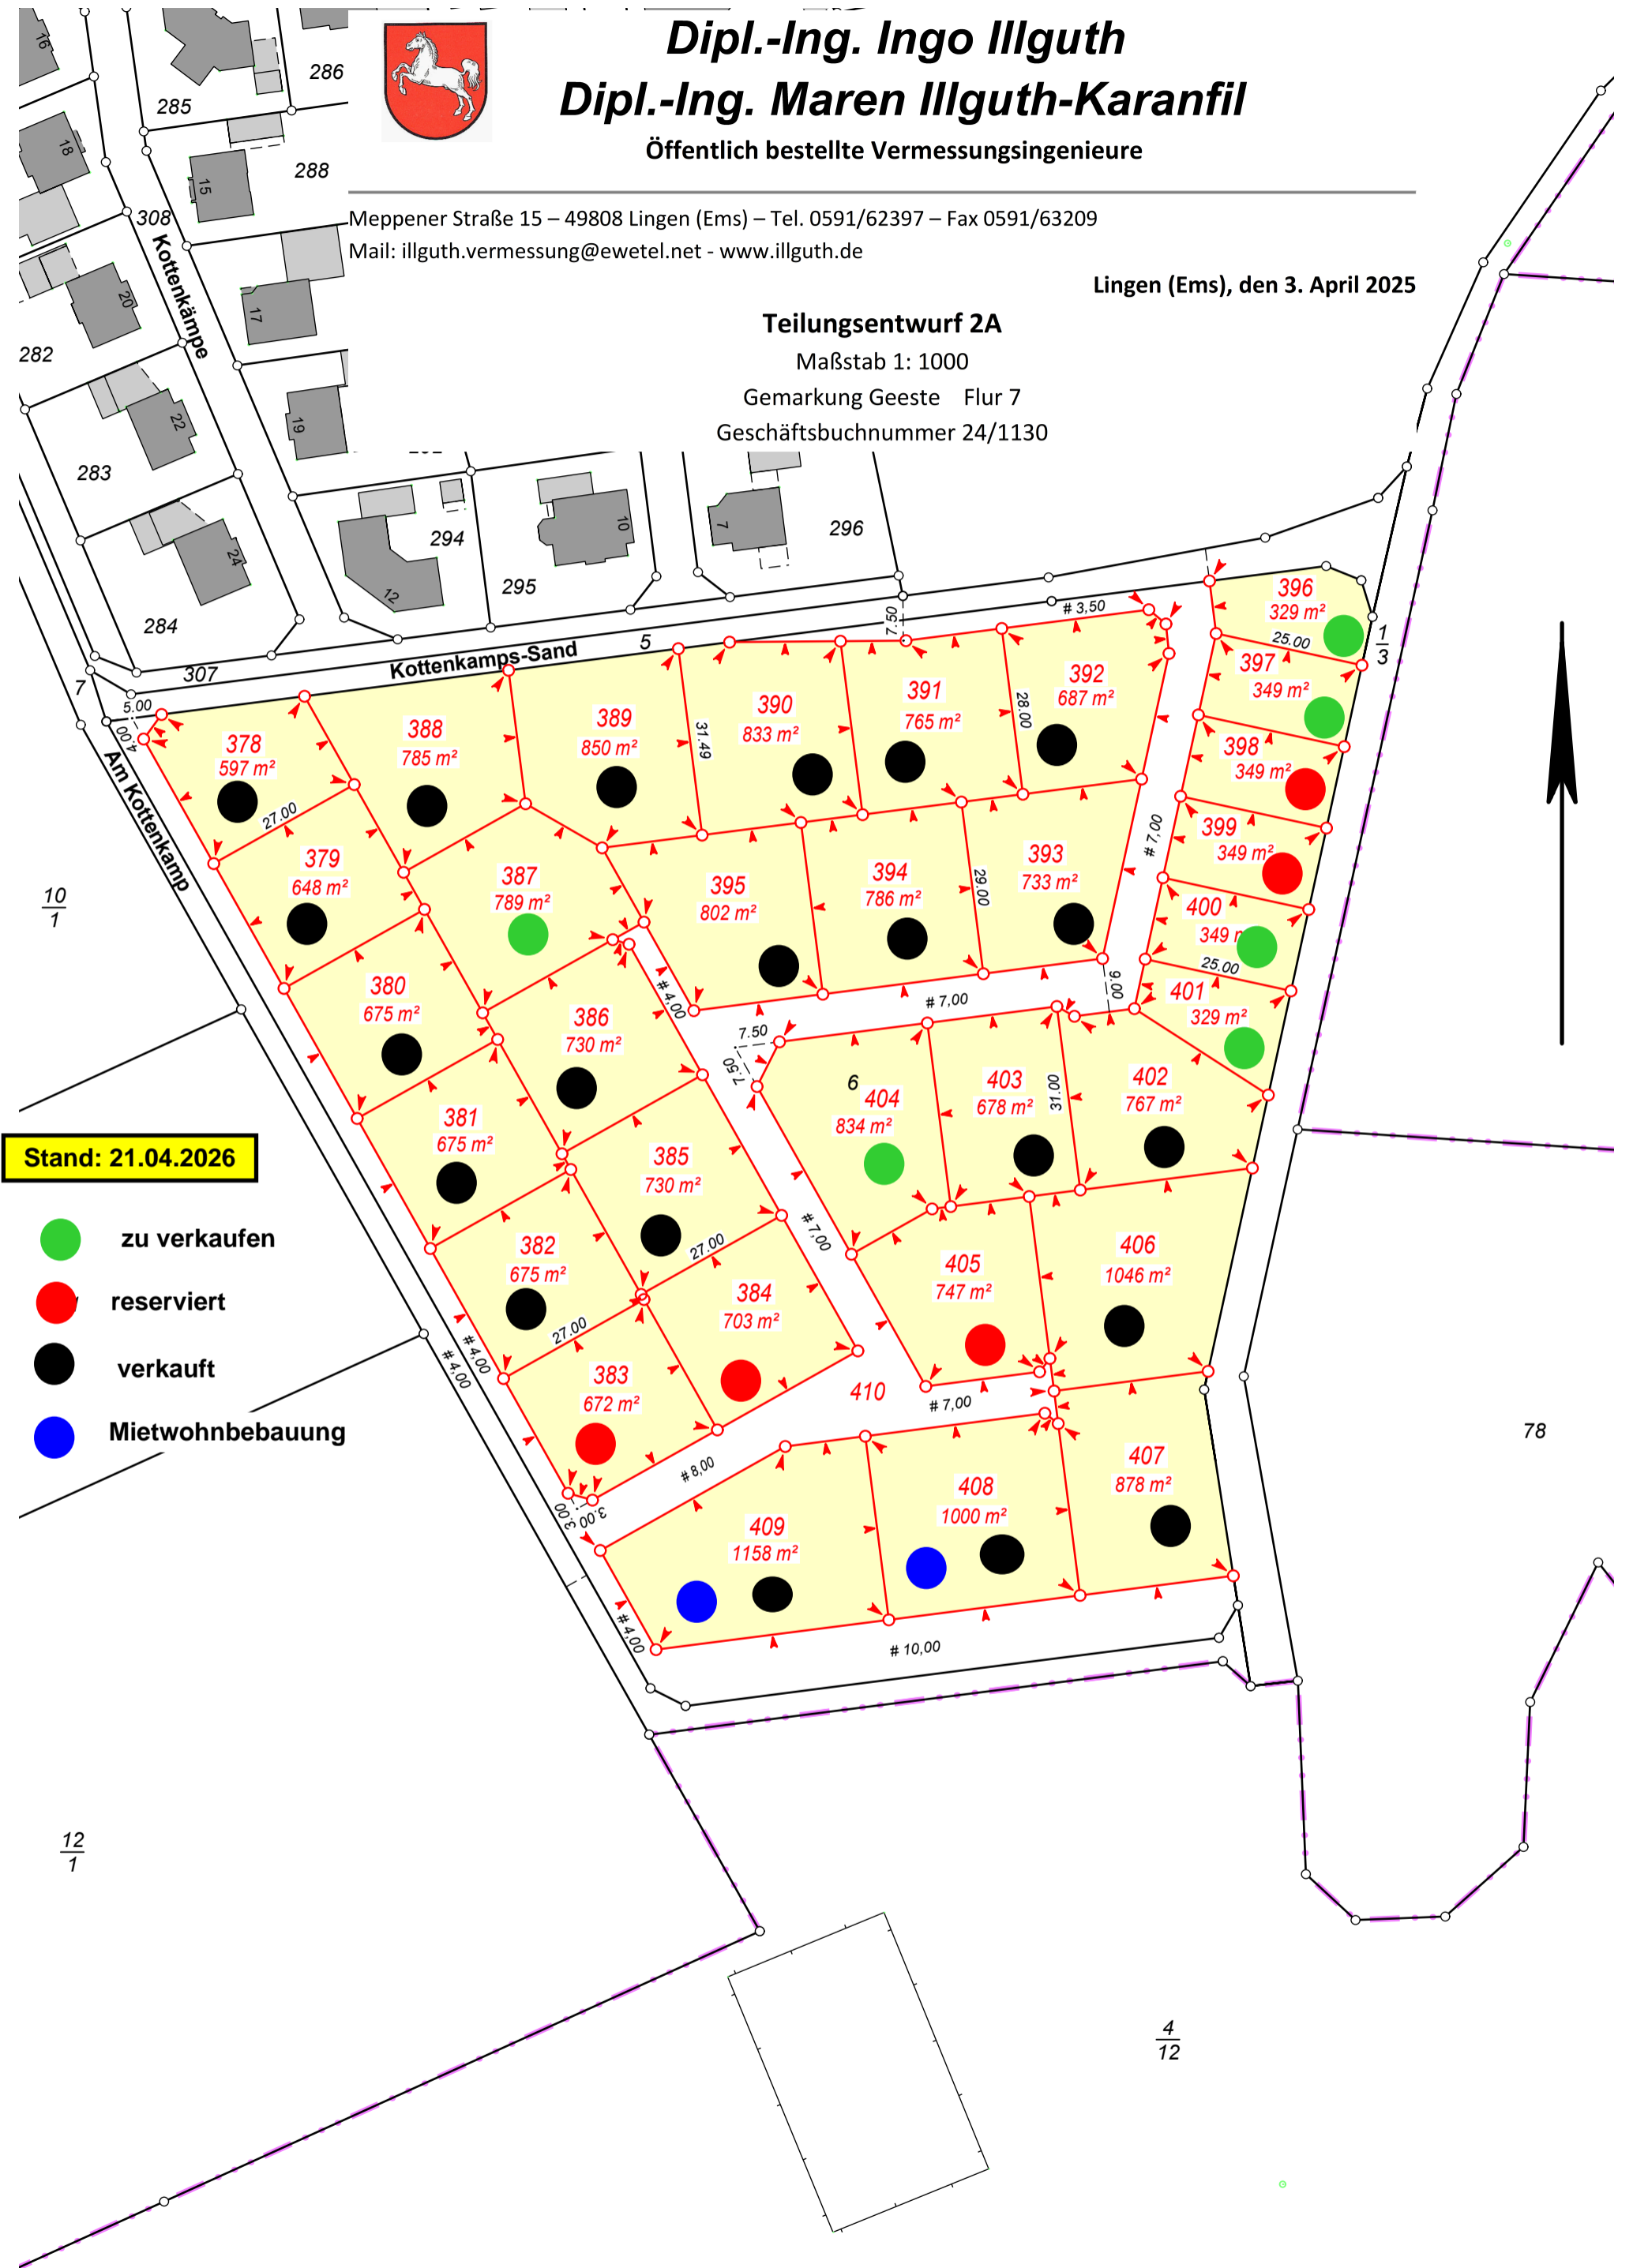

Dipl.-Ing. Ingo Illguth Dipl.-Ing. Maren Illguth-Karanfil

Öffentlich bestellte Vermessungsingenieure

Meppener Straße 15 – 49808 Lingen (Ems) – Tel. 0591/62397 – Fax 0591/63209

Mail: illguth.vermessung@ewetel.net - www.illguth.de

Lingen (Ems), den 3. April 2025

Teilungsentwurf 2A

Maßstab 1: 1000

Gemarkung Geeste Flur 7

Geschäftsbuchnummer 24/1130

Stand: 21.04.2026

- zu verkaufen
- reserviert
- verkauft
- Mietwohnbebauung