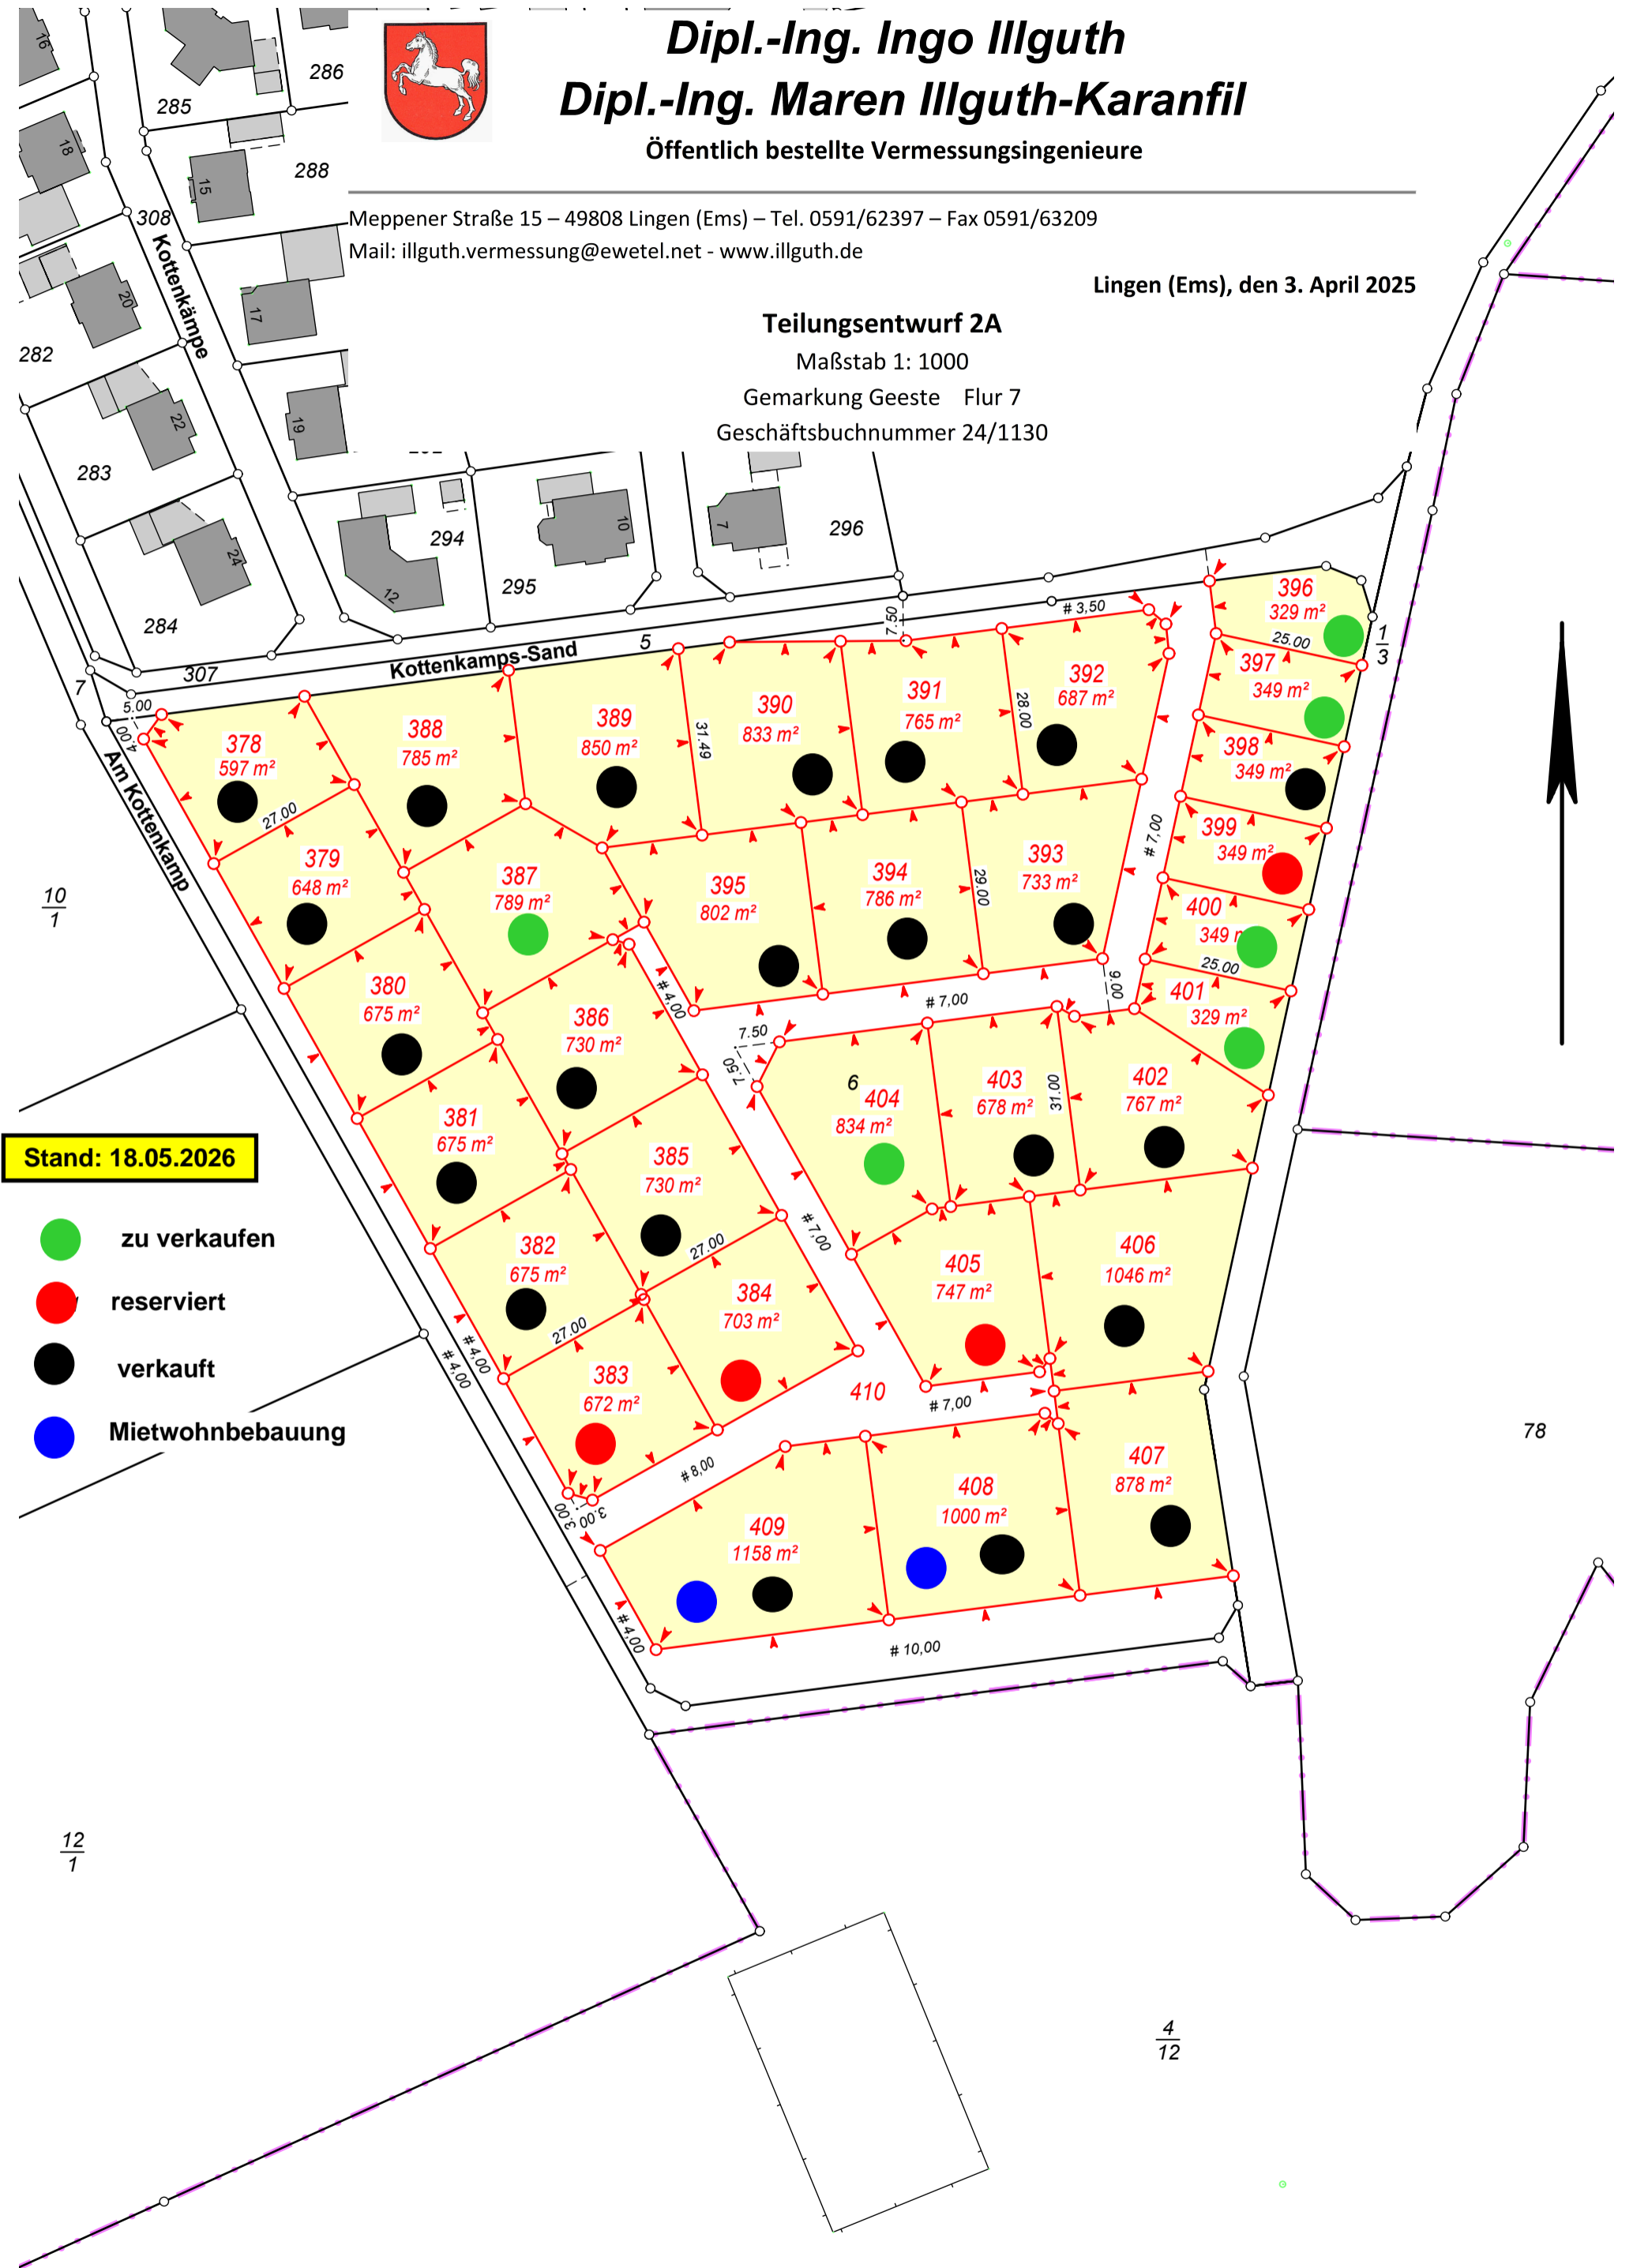

Dipl.-Ing. Ingo Illguth Dipl.-Ing. Maren Illguth-Karanfil

Öffentlich bestellte Vermessungsingenieure

Meppener Straße 15 – 49808 Lingen (Ems) – Tel. 0591/62397 – Fax 0591/63209

Mail: illguth.vermessung@ewetel.net - www.illguth.de

Lingen (Ems), den 3. April 2025

Teilungsentwurf 2A

Maßstab 1: 1000

Gemarkung Geeste Flur 7

Geschäftsbuchnummer 24/1130

Stand: 18.05.2026

- zu verkaufen
- reserviert
- verkauft
- Mietwohnbebauung