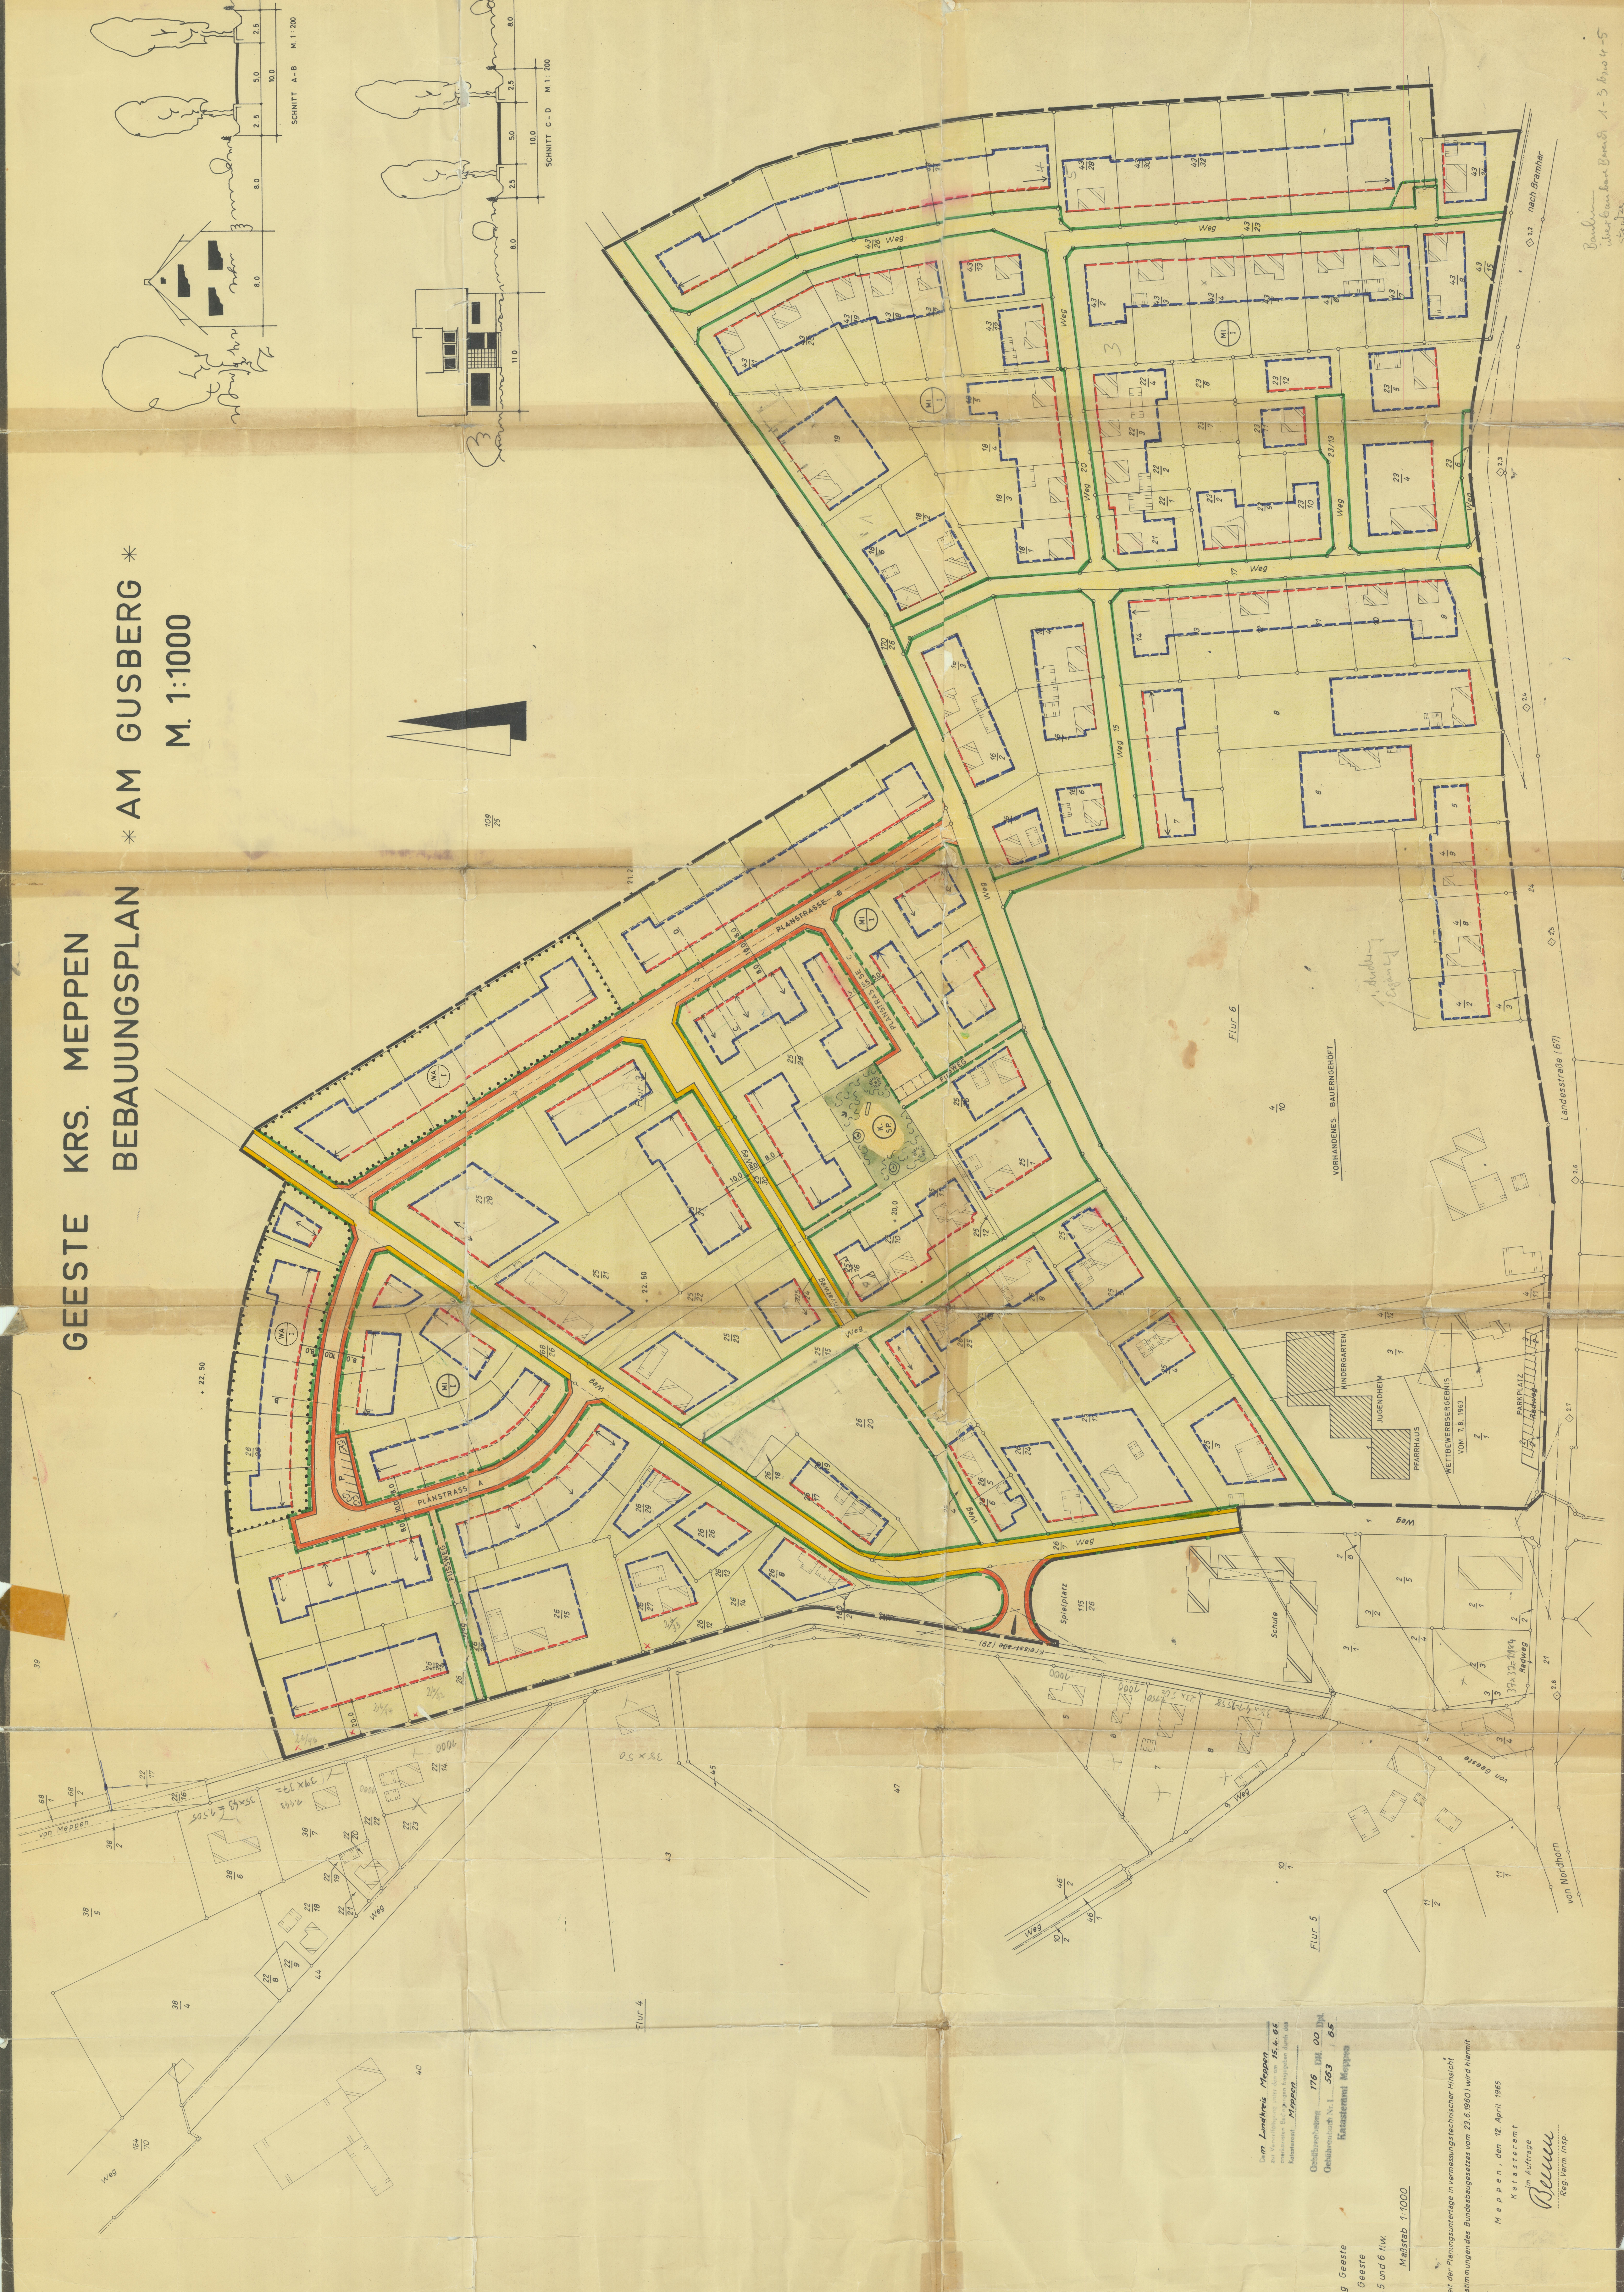

**GEESTE KRS. MEPPEN
BEBAUUNGSPLAN * AM GUSBERG *
M. 1:1000**

ART UND MASS DER BAULICHEN NUTZUNG

ART	GRZ	Z
M1	0,4	0,4
WA	0,4	0,4
	0,4	1

LEGENDE

- GRÜNE DES BEBAUUNGSPLANES
- ÖFFENTLICHE GRÜNE
- ZWISCHENBAURENNE
- BAURENNE
- RÜCKWÄRTIGE U. SEITLICHE BAURENNE
- SONSTIGE BAURENNE
- STELLUNG DER HAUPTGEBAUDE (Mittelbau)
- ÖFFENTLICH
- BAUGEBIET
- GEWISSEN
- BÜHMENSTAND
- GRENZE DER WOHNFÄHLE
- GRANZGEBIET
- IN DER ZEIT VON 1938
- IN DER ZEIT VON 1938
- IN DER ZEIT VON 1938

BEBAUUNGSPLAN

ALS SATZUNG BEZUGNEHMEND GEMÄSS § 19 BRABG VOM 21.6.1935 IN DER SITZUNG DES RATS DER GEMEINDE AM 23.8.1935

IN ERGÄNZUNG GEMÄSS § 19 BRABG VOM 21.6.1935 IN DER SITZUNG DES RATS DER GEMEINDE AM 23.8.1935

AM GUSBERG

BEBAUUNGSPLAN M. 1:1000

VERLEBUNG GEMEINSCHAFTLICH AUSGELEBTER GEMEINSCHAFTLICH BEBAUUNGSPLAN VON 1938

IN DER ZEIT VON 1938

IN DER ZEIT VON 1938

IN DER ZEIT VON 1938

BÜRGERMEISTER RATHOLFF

ANGESEHNET LANDWIRTSCHAFTLICHE MEPPEN MEPPEN, L. 1935

KREIDENBAU

Dieser Bebauungsplan ist gemäß § 19 BRABG vom 21.6.1935 in der Sitzung des Rates der Gemeinde am 23.8.1935 beschlossen worden.

23. AUG. 1935

Der Bürgermeister

AM GUSBERG

AUFTRAGS- / GEMEINSCHAFTLICHE / LÄNDLICHE MEPPEN / BEBAUUNGSPLAN M. 1:1000