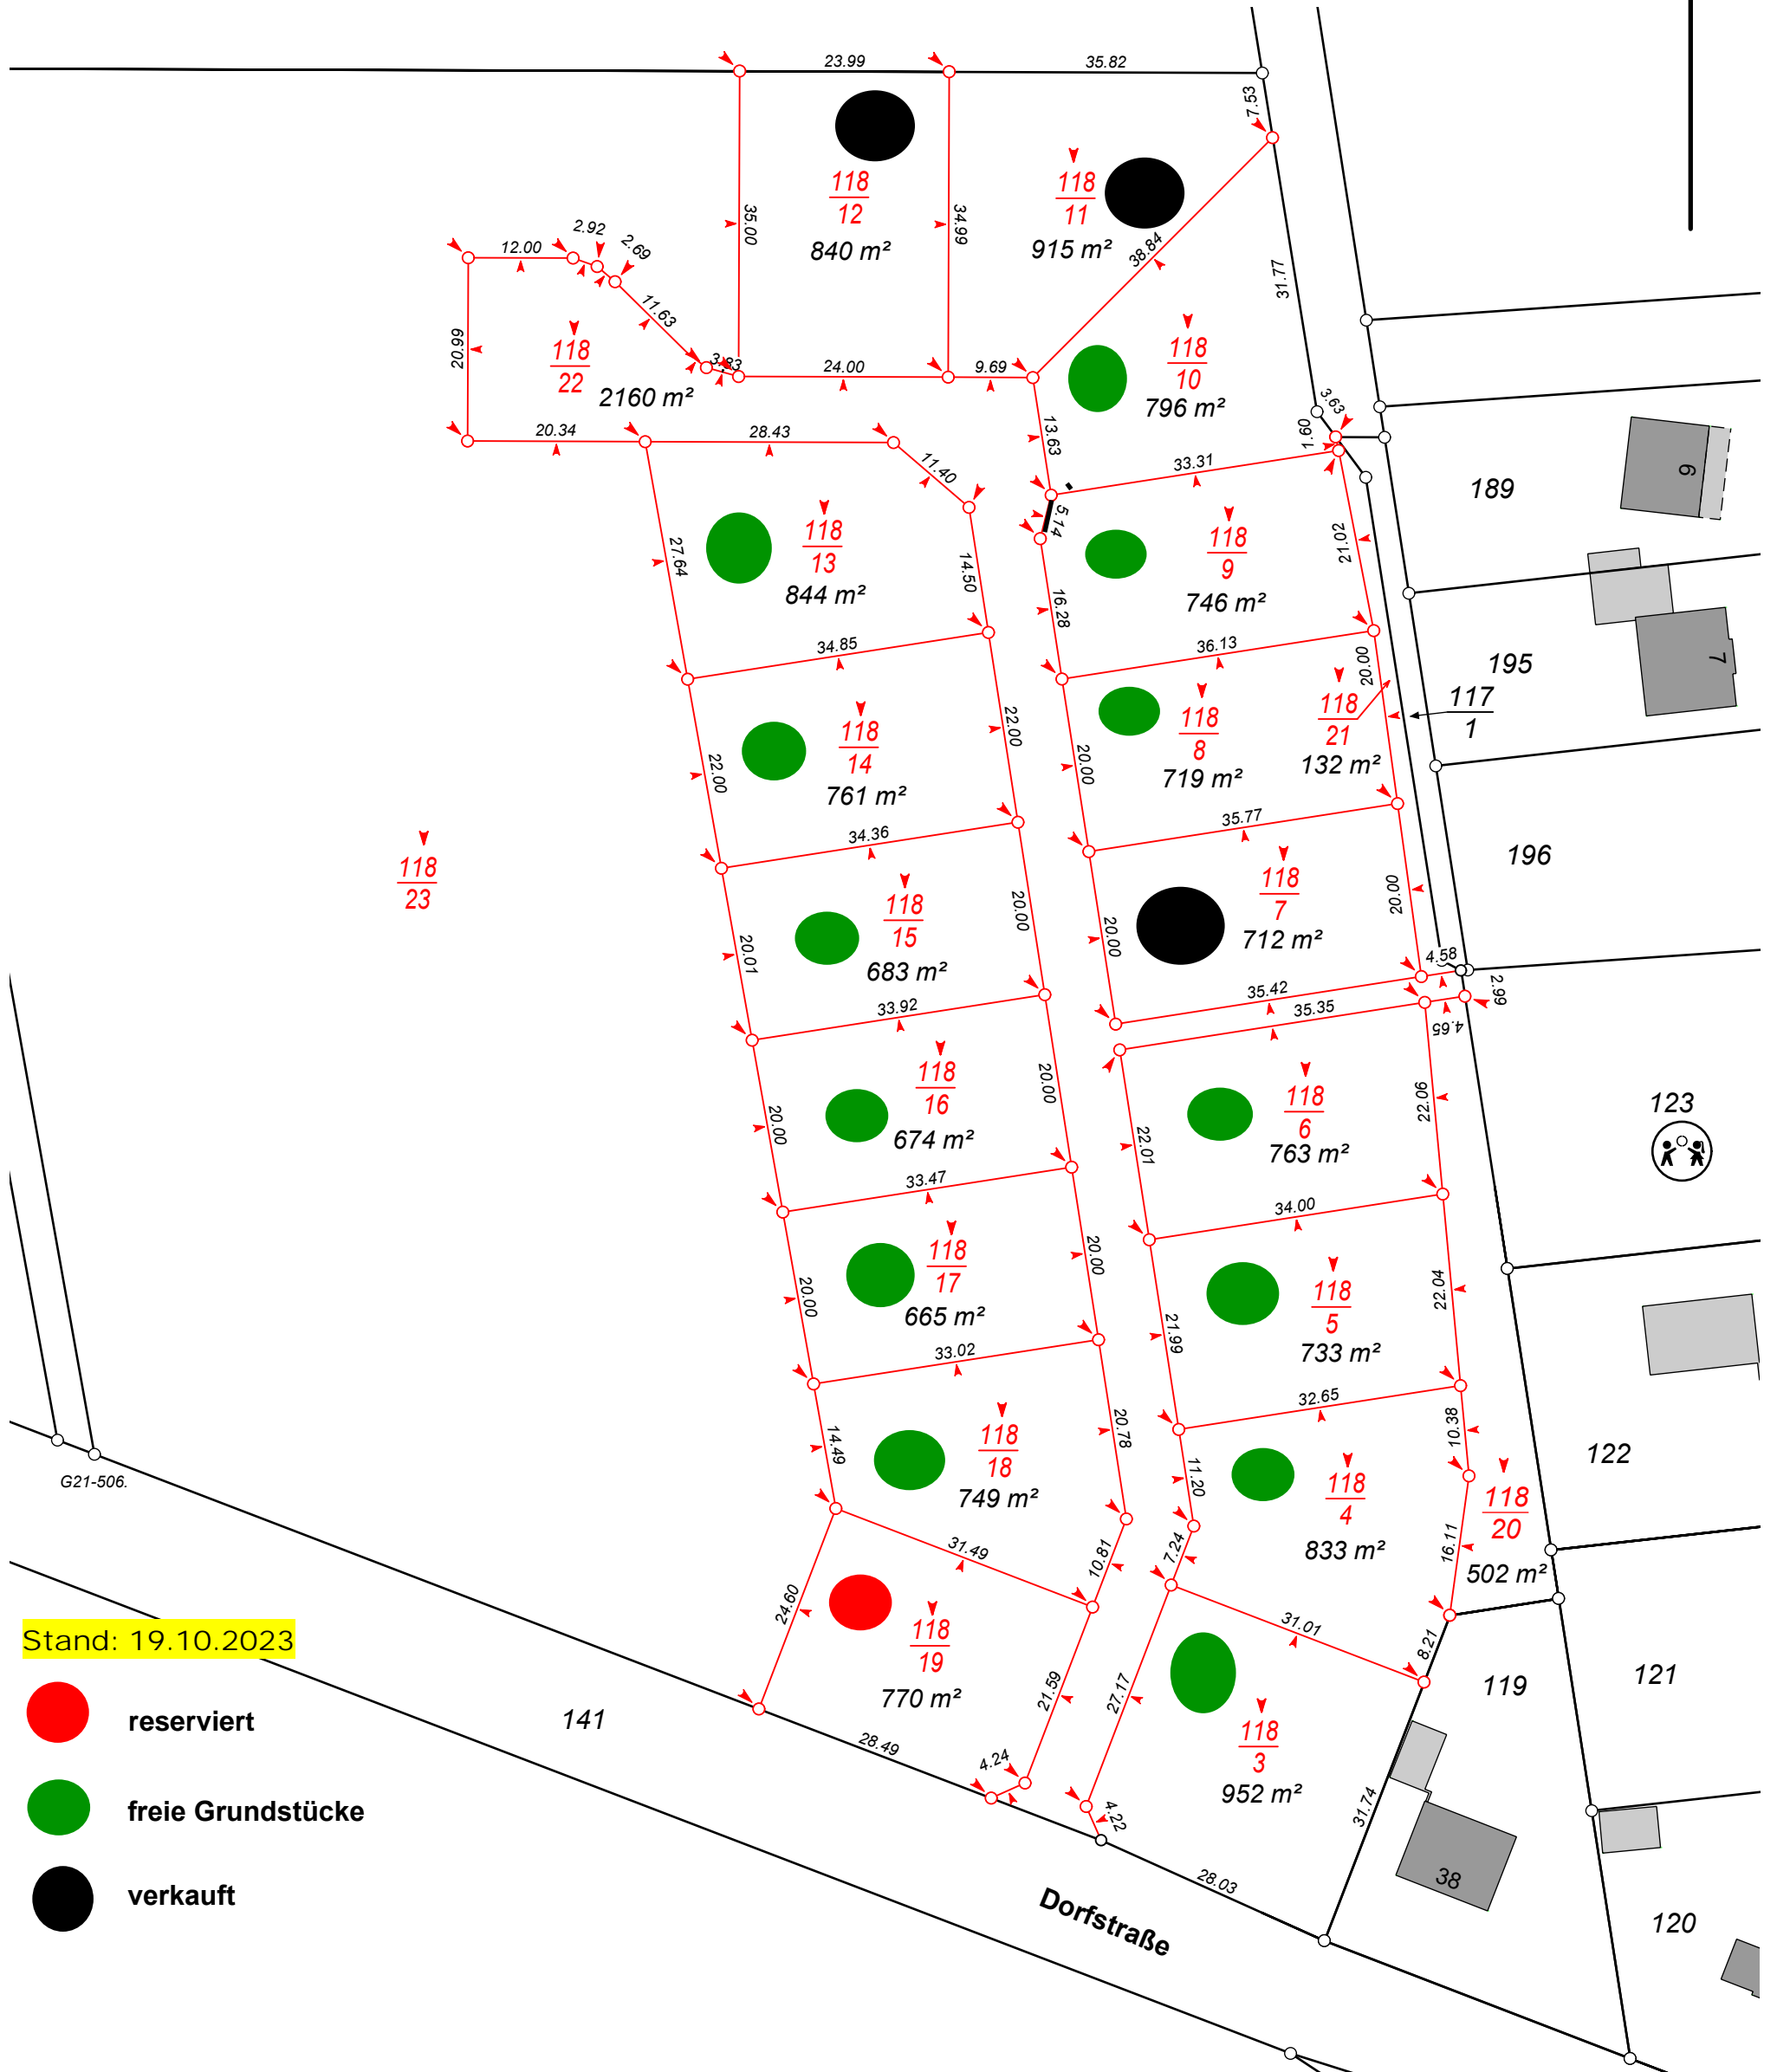

Sonderkartierung

Maßstab 1: 750

Gemarkung Bramhar Flur 3

Stand: 19.10.2023

- reserviert
- freie Grundstücke
- verkauft