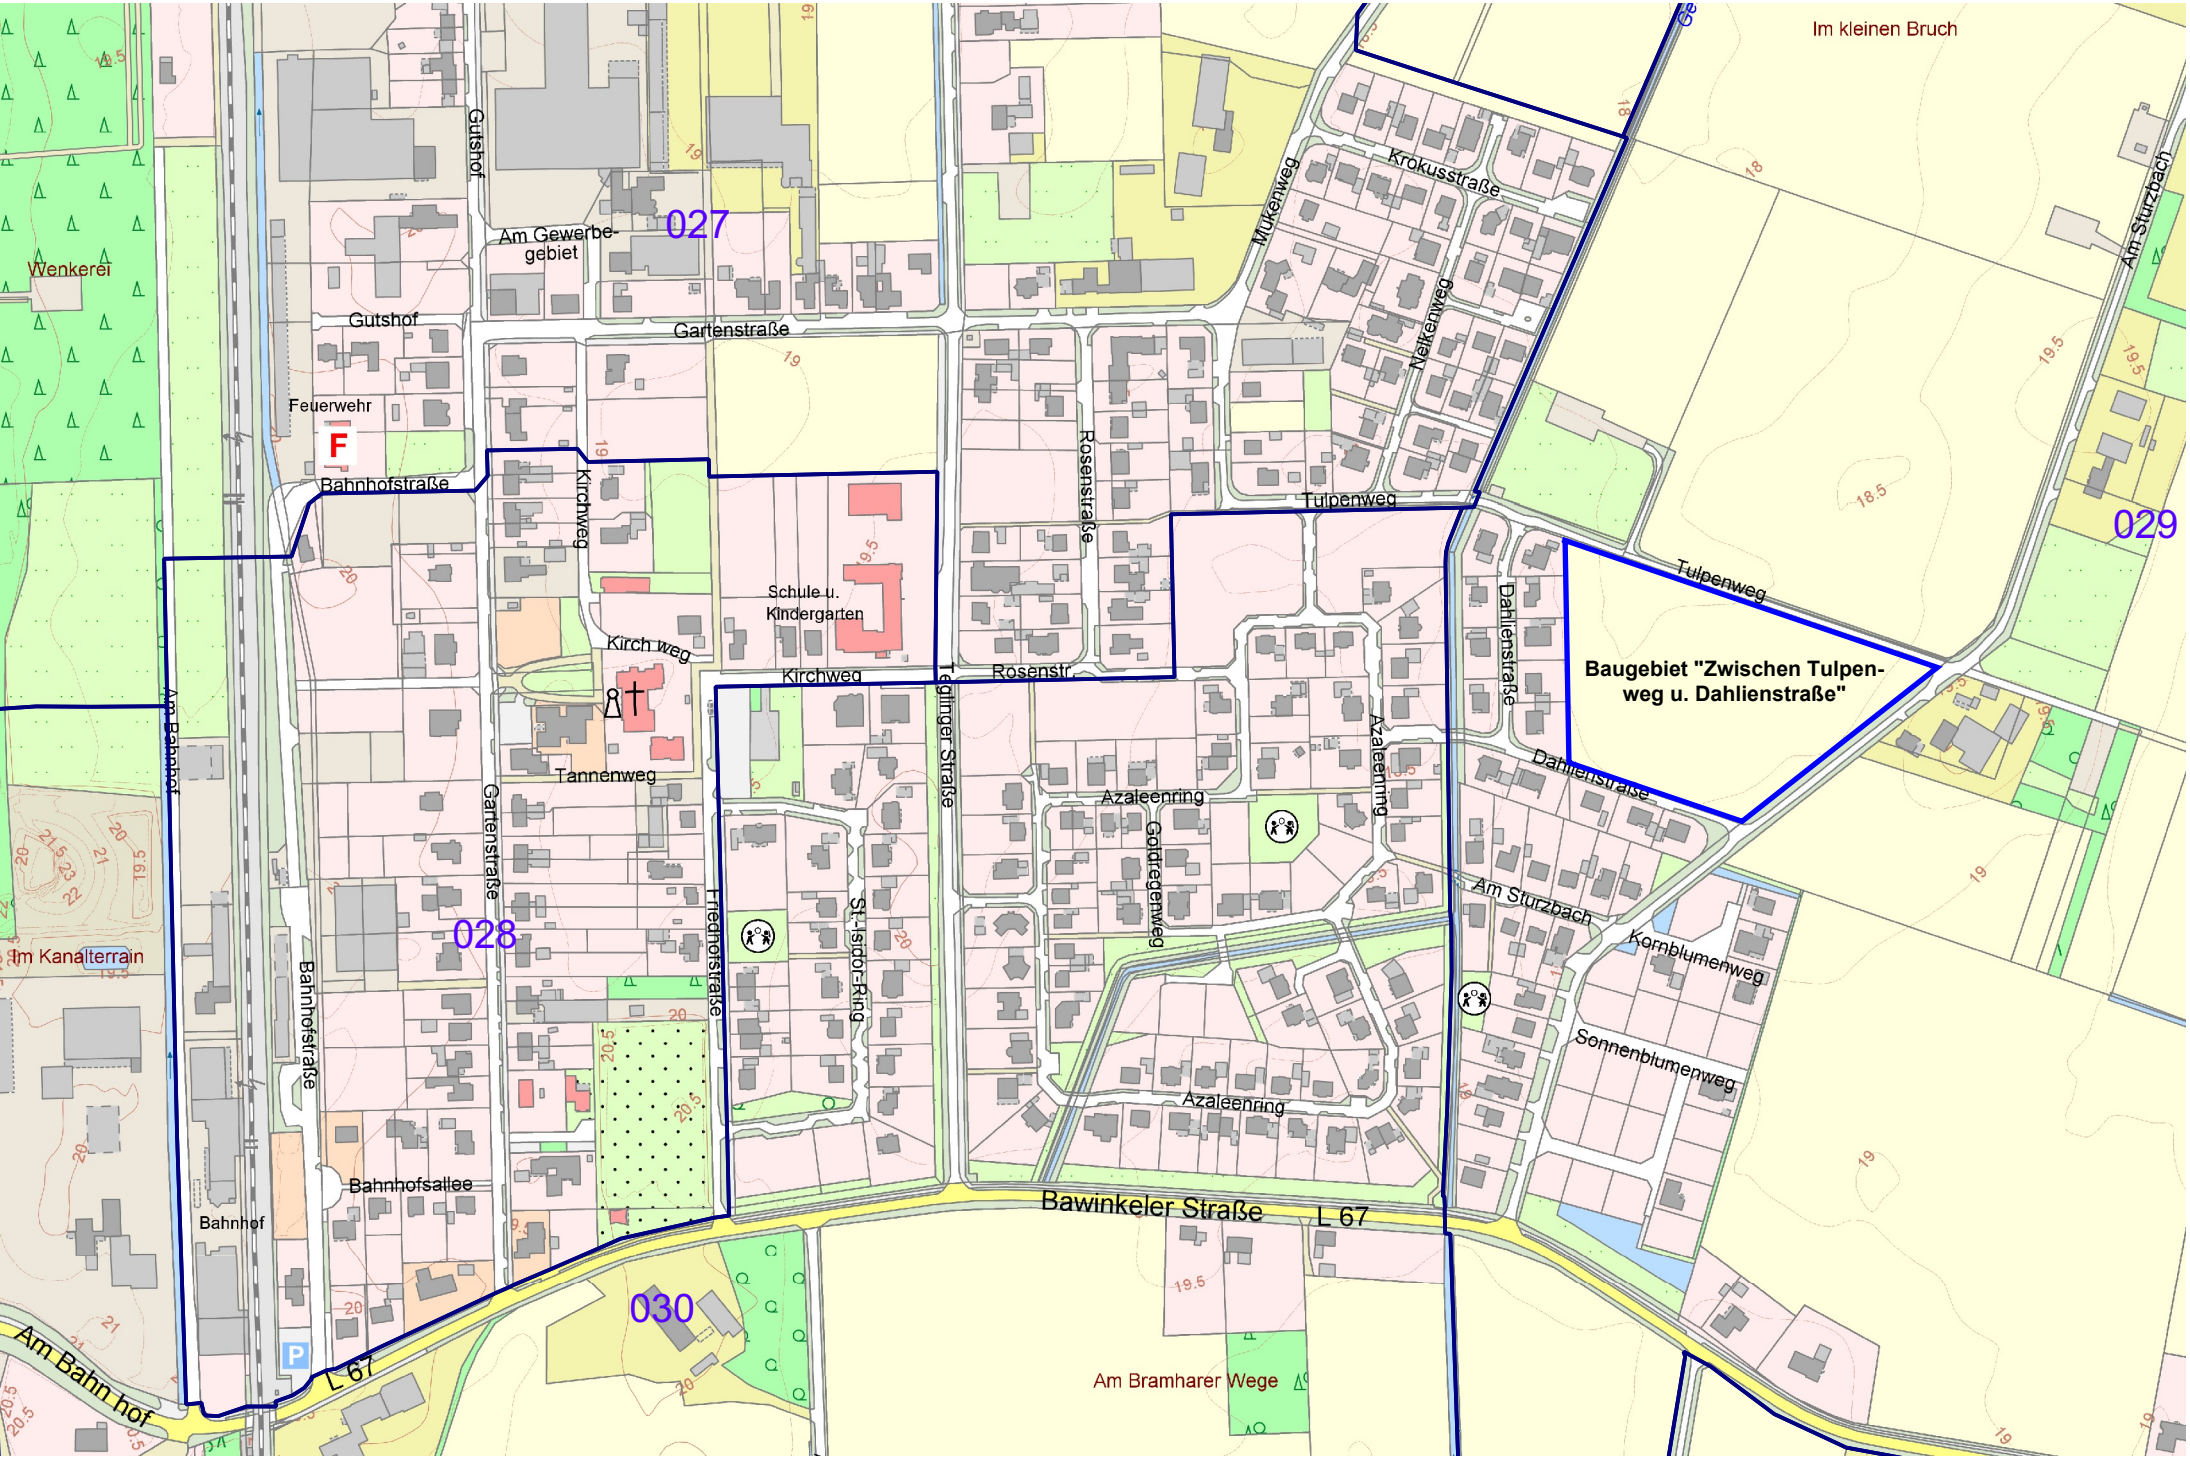

Übersichtskarte Baugebiet "Zwischen Tulpenweg u. Dahlienstraße"

Im kleinen Bruch

Wenkerei

Feuerwehr

Bahnhofstraße

028

Am Kanalterrain

Am Bahnhof

Bahnhof

Bahnhofsallee

030

Am Bramharer Wege

Am Gewerbegebiet

027

Gartenstraße

Schule u. Kindergarten

Tannenweg

St. Isidor Ring

Bawinkeler Straße L 67

Mühenweg

Krokusstraße

Nelkenweg

Tulpenweg

Rosenstr.

Azaleenring

Goldregenweg

Azaleenring

Am Sturzbach

Kornblumenweg

Sonnenblumenweg

029

Baugebiet "Zwischen Tulpenweg u. Dahlienstraße"